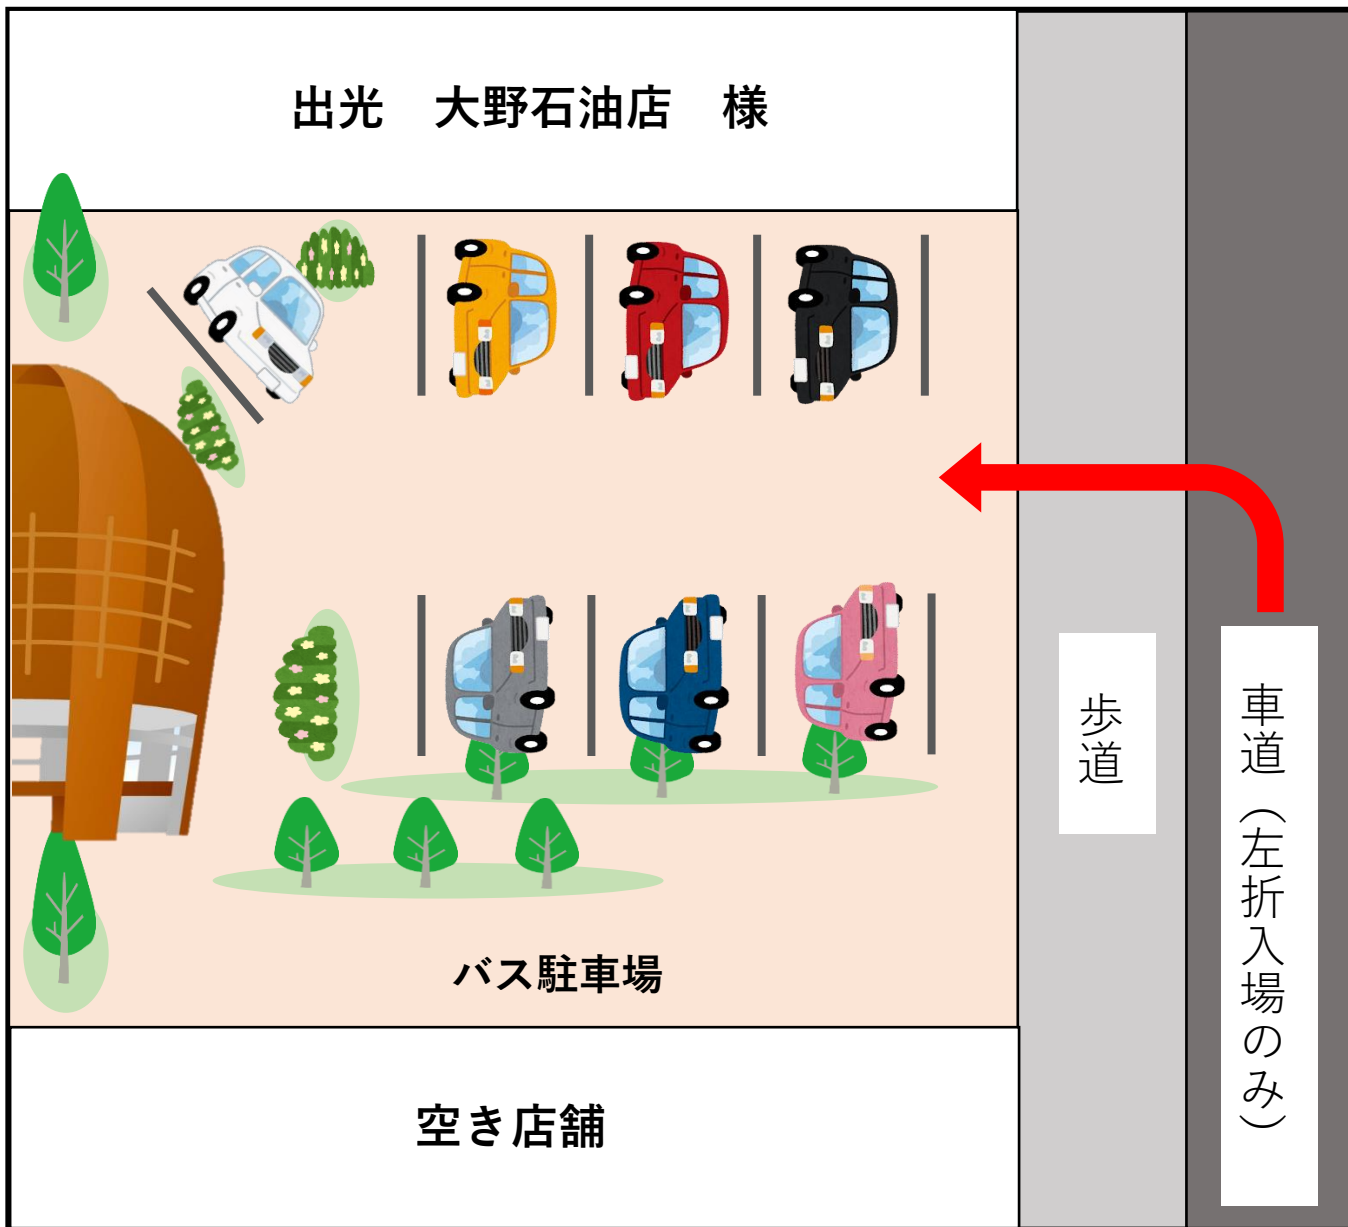

正面駐車場（普通車7台分）、バス駐車場